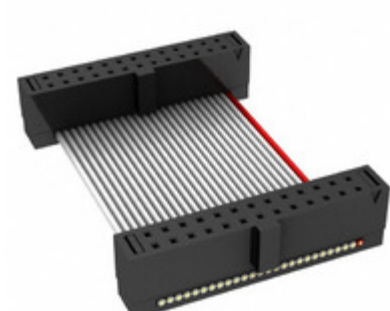

## FFSD-13-D-02.01-01-N

Obrázky jsou pouze orientační.  
Podrobné informace o produktu naleznete v části Technické údaje produktu.  
Koupit FFSD-13-D-02.01-01-N s důvěrou od Component-World.HK, 1 rok záruka

**Part Number:** [FFSD-13-D-02.01-01-N](#)

**Výrobce:** [Samtec, Inc.](#)

**Popis:** .050 X .050 C.L. FEMALE IDC ASSE

**Datový list:** [FFSD Series Datasheet](#)

[FFSD-xx-x-xx.xx-01-x-x-zzz Drawing](#)

**RoHS Status:** Bez olova / V souladu RoHS

### PARAMETR PRODUKTU

<b>Part Number</b>	FFSD-13-D-02.01-01-N	<b>Výrobce</b>	<a href="#">Samtec, Inc.</a>
<b>Popis</b>	.050 X .050 C.L. FEMALE IDC ASSE	<b>Stav volného vedení / RoHS</b>	Bez olova / V souladu RoHS
<b>Dostupné množství</b>	9493 pcs	<b>Datový list</b>	<a href="#">FFSD Series Datasheet</a> <a href="#">FFSD-xx-x-xx.xx-01-x-x-zzz Drawing</a>
<b>Kategorie</b>	<a href="#">Sestavy kabelů</a>	<b>Série</b>	*
<b>Výrobní standardní doba výroby</b>	3 Weeks	<b>Stav volného vedení / RoHS</b>	Lead free / RoHS Compliant
<b>Detailní popis</b>	Position Cable Assembly Rectangular		